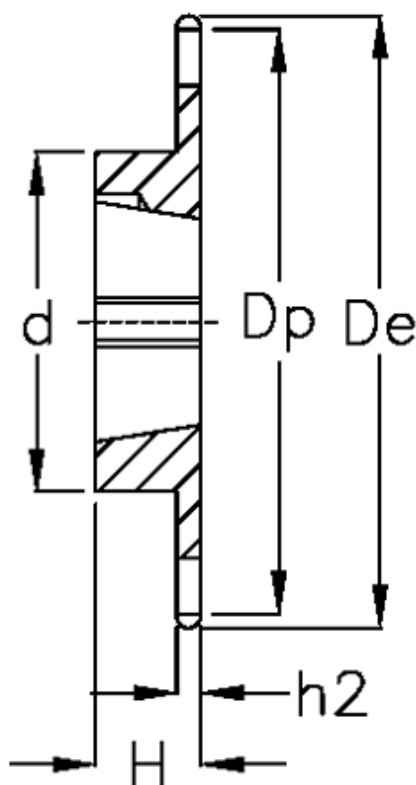

Varenummer: 616031008024
Beskrivelse: Bøsningshjul 16 B-1 Z=24 simplex
for bøsning 2517

Mål

Antal tænder	= 24
C	= 2.5
d	= 110
De	= 205.5
Dp	= 194.59
For bøsning	= 2517
For kædebetegnelse	= 16 B-1
For kæde størrelse	= 1" x 17,02 mm

H	= 45
h1	= 16.2
Materiale	= Stål